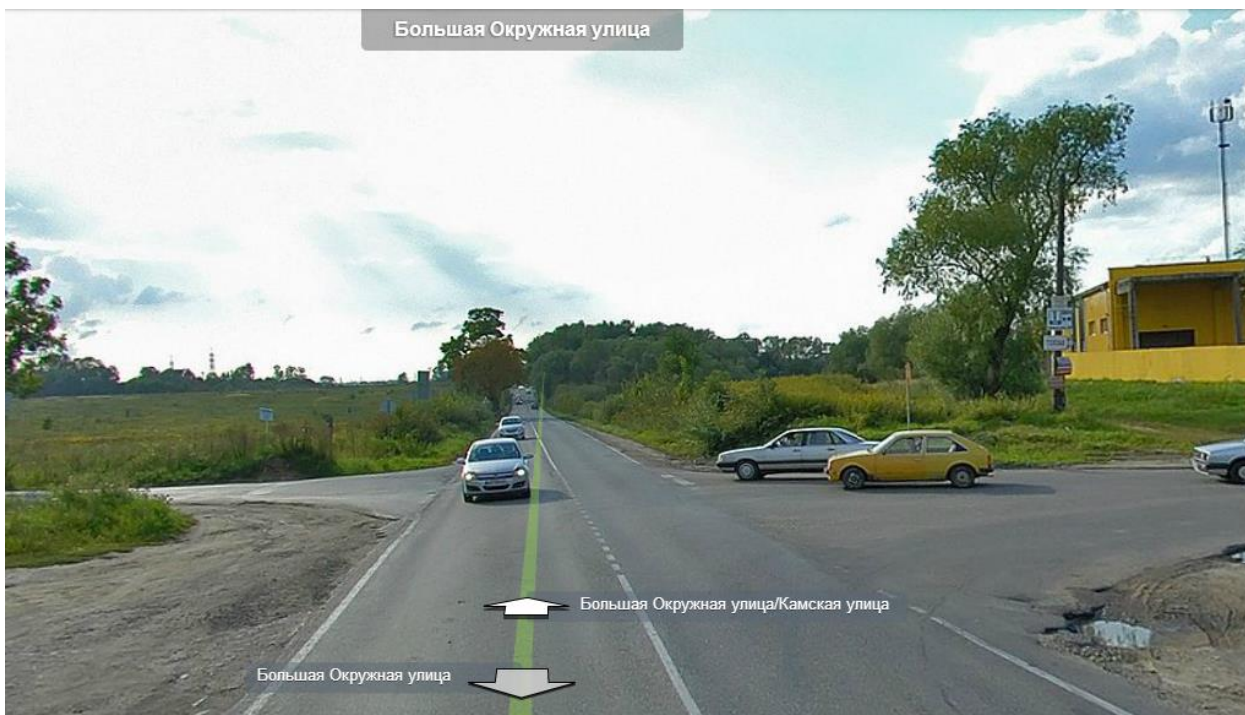

Как проехать в «Т.Б.М.» по Окружной

1. Двигаемся по Окружной дороге до перекрёстка ее с ул. Камской, на перекрестке продолжаем движение прямо.

2. Двигаемся прямо до Ж/Д переезда 300 м. Перед Ж/Д переездом поворачиваем на право на стоянку